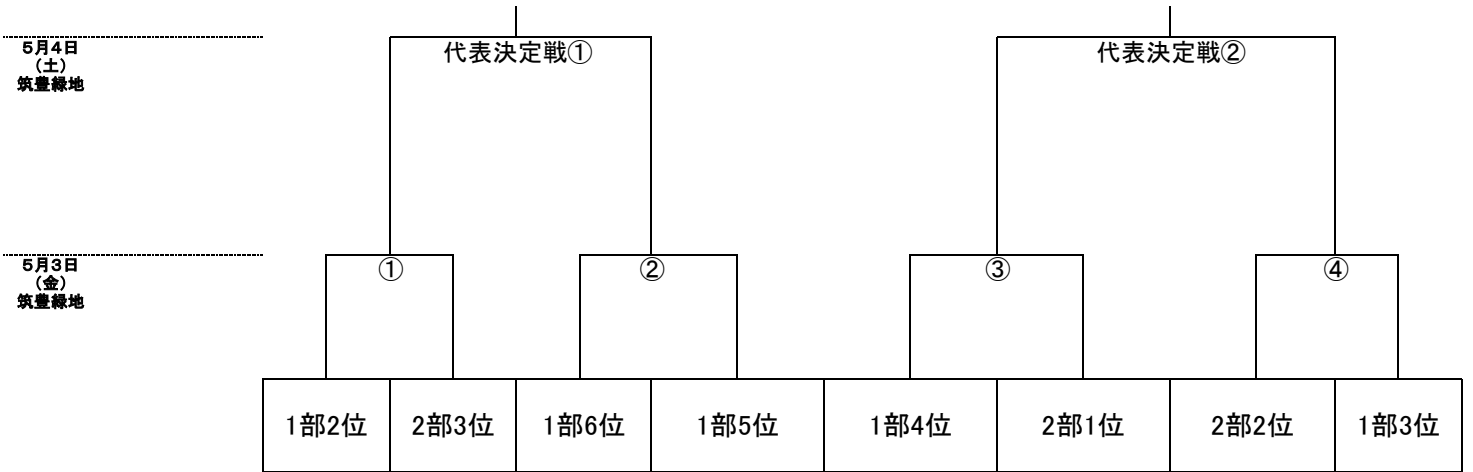

代表決定トーナメント(5月3日、4日)

会場責任者: 吉村

月日	会場	時間	対戦校	備考
5月3日 (金)	筑豊 緑地	10:00		代表決定トーナメント①
		11:30		代表決定トーナメント②
		13:00		代表決定トーナメント③
		14:30		代表決定トーナメント④
5月4日 (土)	筑豊 緑地	10:00		代表決定戦①
		11:30		代表決定戦②