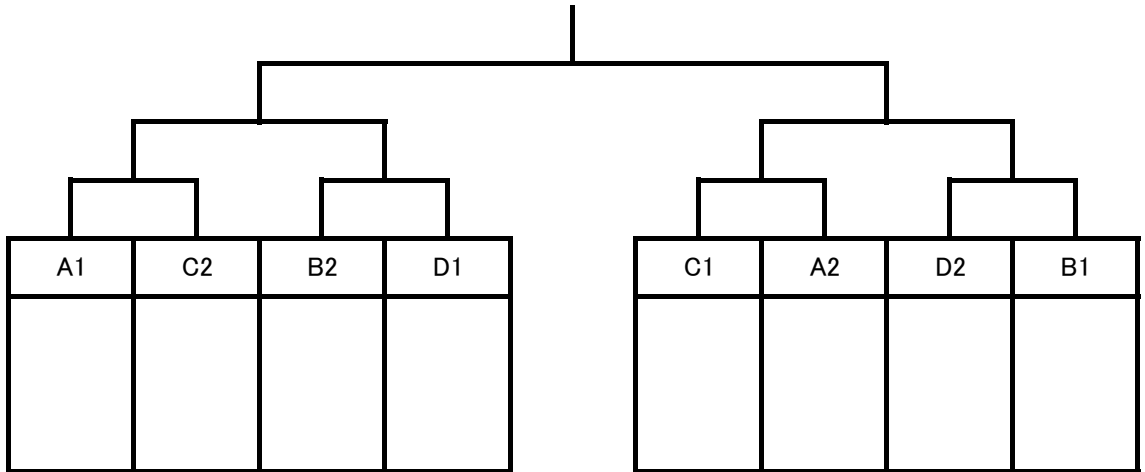

男子団体

【予選リーグ】

A		1	2	3	勝敗	順位
1	真 颯 館					
2	小 倉 南					
3	八 幡					

B		1	2	3	勝敗	順位
1	自 由 ケ 丘					
2	築 上 西					
3	東 筑					

C		1	2	3	4	勝敗	順位
1	青 豊						
2	門 司 学 園						
3	豊 国 学 園						
4	北 九 州						

D		1	2	3	4	勝敗	順位
1	門 司 大 翔 館						
2	北 九 州 高 専						
3	小 倉 工 業						
4	北 九 州 市 立						

【決勝トーナメント】

【3位決定戦】

【結果】

1位	
2位	
3位	
3位	

女子団体

【予選リーグ】

A		1	2	3	勝敗	順位
1	青 豊					
2	折 尾					
3	北九州市立					

B		1	2	3	勝敗	順位
1	小 倉 南					
2	北九州高専					
3	美萩野女子					