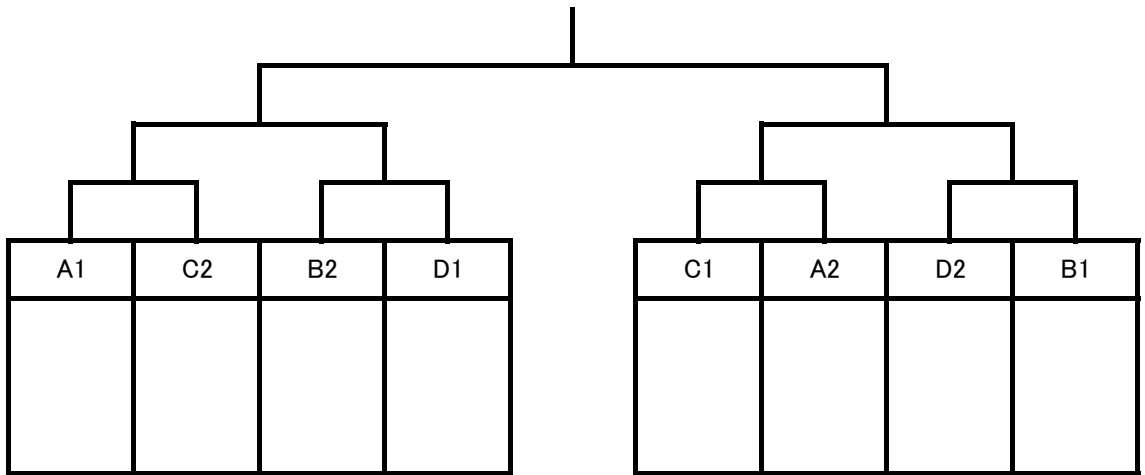

女子団体

【予選リーグ】

A		1	2	3	勝敗	順位
1	青 豊					
2	折 尾					
3	北九州市立					

B		1	2	3	勝敗	順位
1	小 倉 南					
2	北九州高専					
3	美萩野女子					

C		1	2	3	勝敗	順位
1	東 筑					
2	小 倉					
3	北 九 州					

D		1	2	3	4	勝敗	順位
1	八 幡						
2	自 由 ケ 丘						
3	門 司 大 翔 館						
4	門 司 学 園						

【決勝トーナメント】