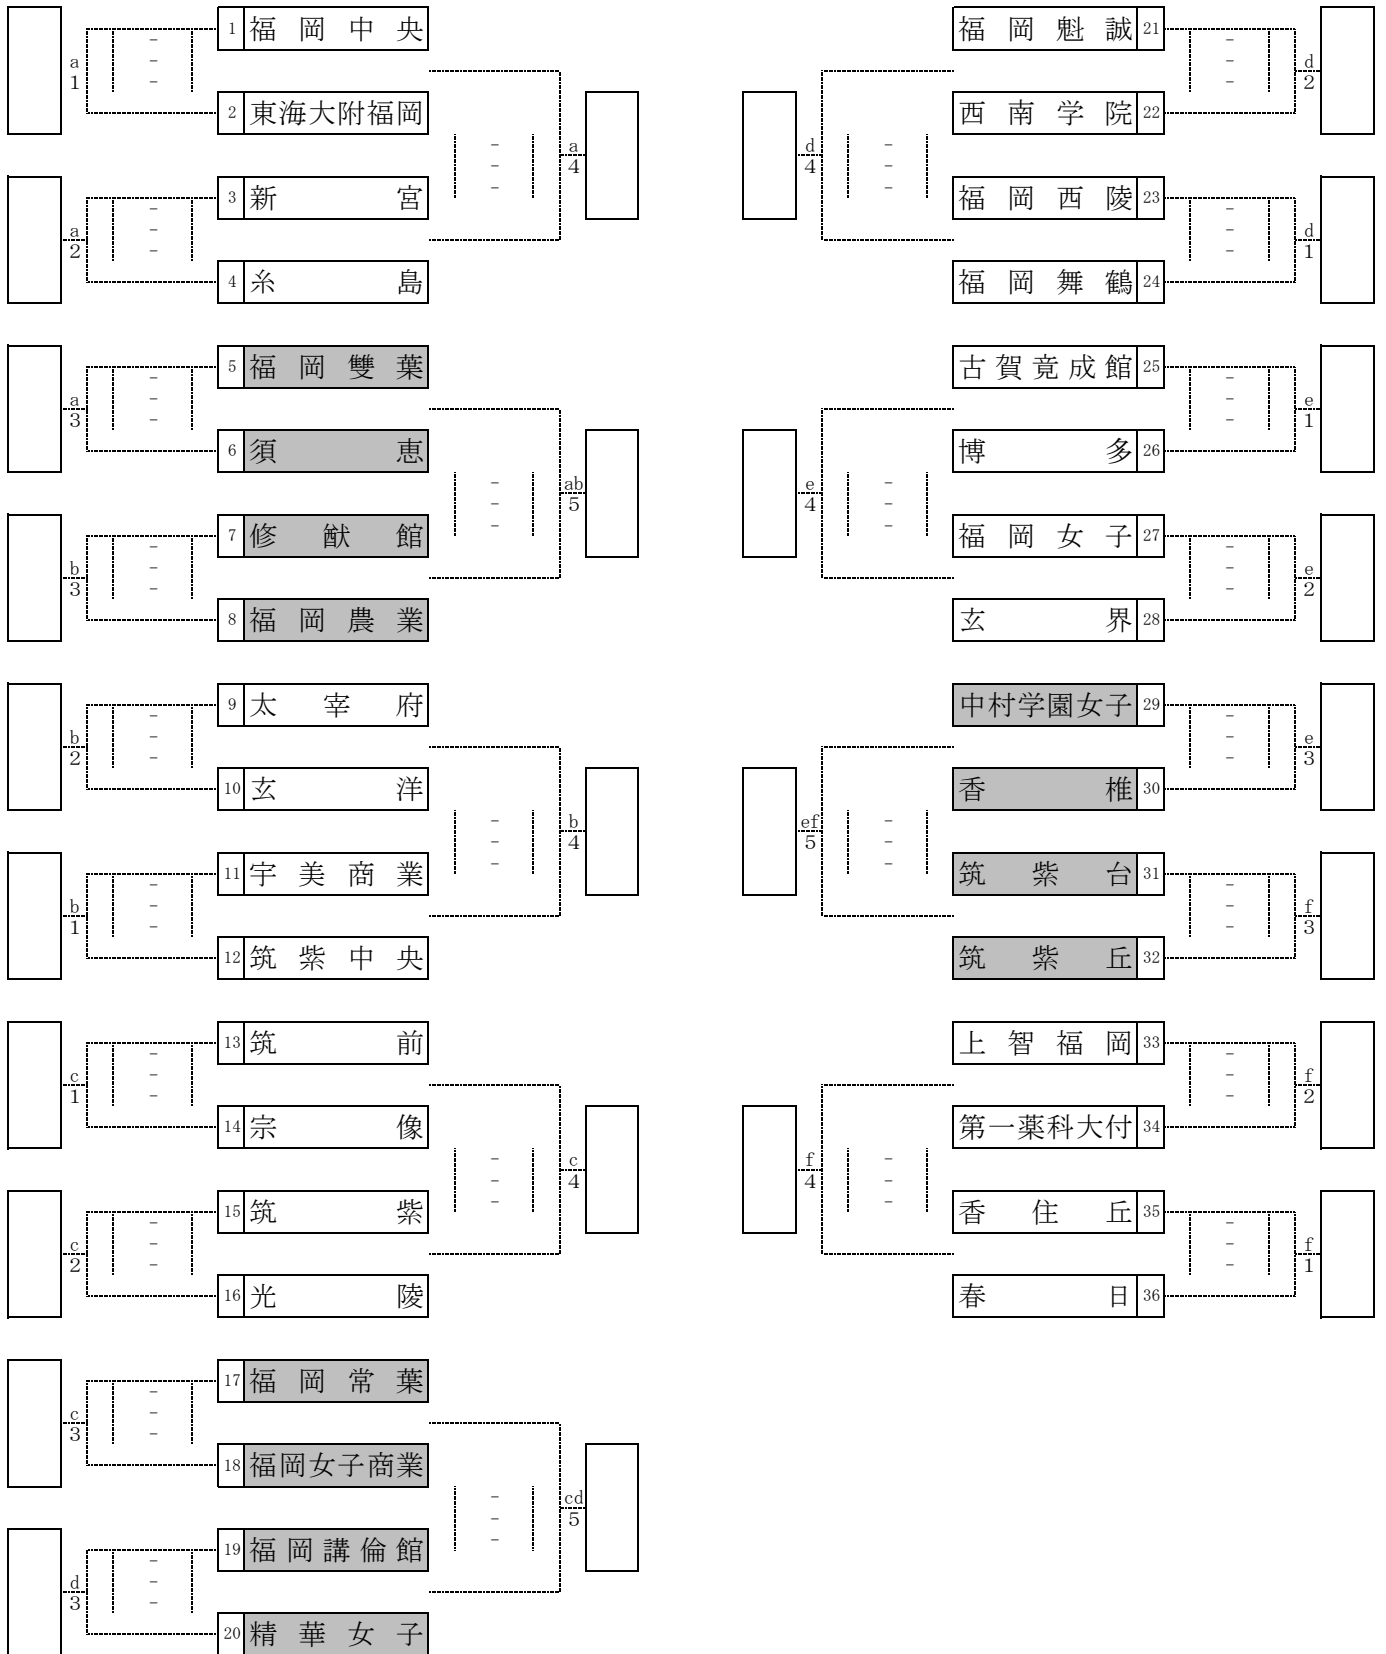

# 福岡県高等学校バレーボール大会中部ブロック予選会 兼 全九州高等学校体育大会・全国高等学校総合体育大会中部ブロック予選会（女子）

期 日 平成31年4月20日（土）9:00プロトコール  
 会 場 a・bコート：糸島高校 c・dコート：西南学院高校 e・fコート：福岡女子高校 T戦抽選会場：福岡女子高校 15:30～  
 G戦免除 福工大城東高校・純真高校・城南高校・博多女子高校（Aシード）  
 福大若葉高校・筑陽学園高校・福岡女学院高校・福翔高校（Bシード）  
 九産大九州高校・筑紫女学園高校・福岡高校・福岡海星女子高校（Cシード）  
 武蔵台高校・柏陵高校（Dシード）  
 試合球 ミカサ

※ 第3試合（網掛け）は、第1試合のラインズマン・得点・IF・リベロチェックをお願いします。  
 ※ 第2試合目のチームは8時、第1試合目のチームは8時30分よりコート使用可。  
 ※ 各チームとも、会場校に迷惑を掛けないうお願いします。  
 ※ エントリー変更は9時までに行ってください。