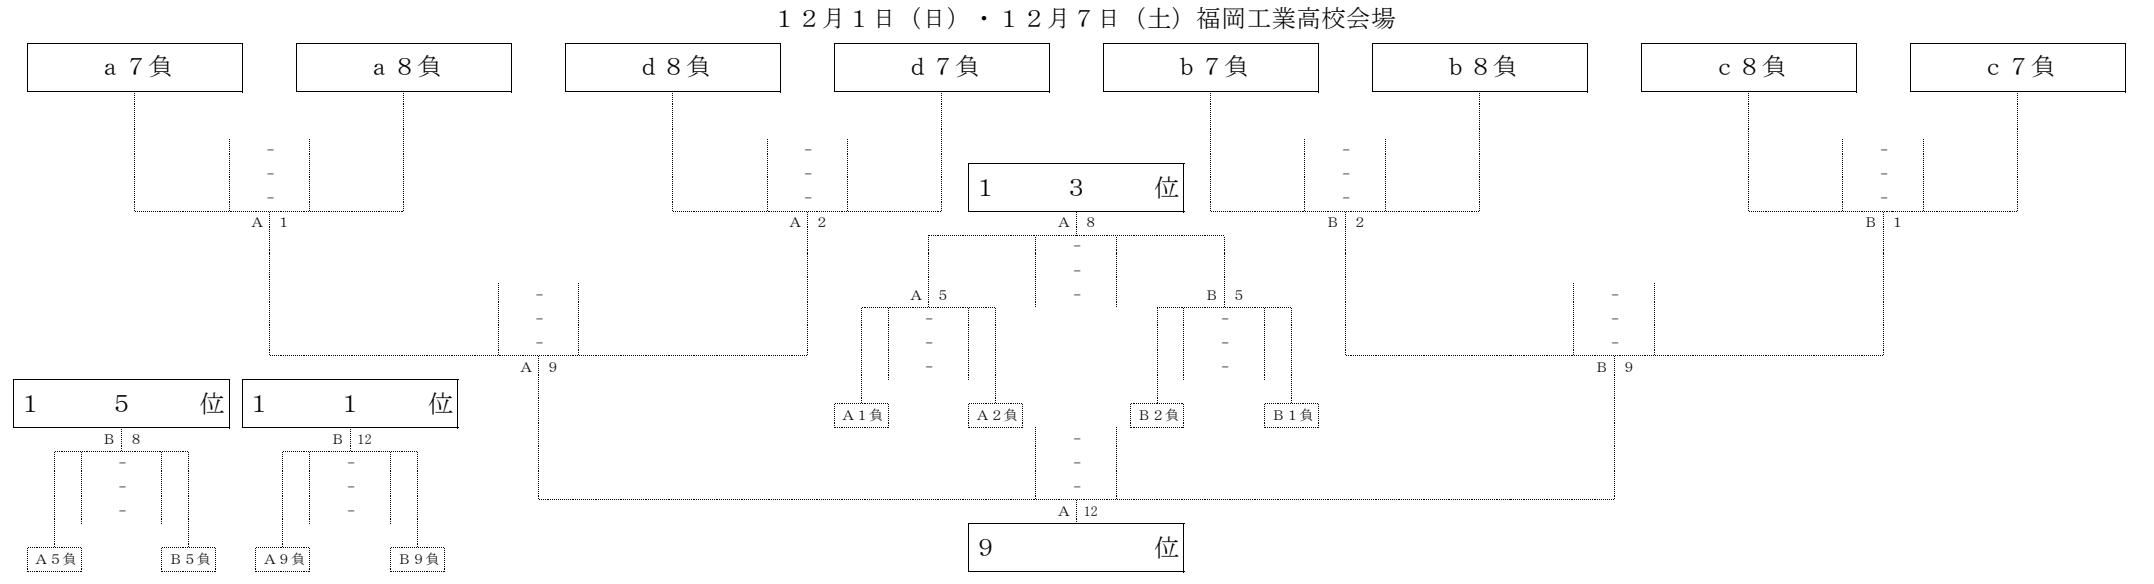

令和元年度 福岡県高等学校バレーボール新人大会中部ブロック予選会

兼 全九州高等学校選抜高等学校バレーボール大会福岡県中部ブロック予選会【男子の部】

期 日  
会 場  
使 用 球

令和元年11月30日(土) 9:00プロトコール  
a・bコート 香椎工業高校 c・dコート 博多工業高校  
モルテン

※ 東福岡高等学校は全国選手権大会出場のため県大会へ推薦出場

8:00より第2試合目のチーム、8:30より第1試合目のチームがコートを使用してください。

第3試合(網掛け)は第1試合のラインズマン・得点・IF・リベロチェックをお願いします。

各チームとも会場に迷惑を掛けないようお願いします。

12月1日(日)・12月7日(土)・12月8日(日)は県大会出場枠を決定する順位決定戦を行います。

11月30日(土)にMRSチーム加入選手一覧を持参してください。

# 福岡県高等学校バレーボール新人大会中部ブロック予選会【男子の部】

期 日 令和元年12月1日(日) 12月7日(土) 12月8日(日) 9:00プロトコール  
 会 場 福岡工業高等学校

12月1日(日) Aコート					12月1日(日) Bコート					
A 1	a7 敗者		-	a8 敗者	B 1	c7 敗者		-	c8 敗者	
A 2	d8 敗者		-	d7 敗者	B 2	b8 敗者		-	b7 敗者	
A 3	1	0		8	0	B 3	2	0	7	0
A 4	3	0		6	0	B 4	4	0	5	0
A 5	A1 敗者		-	A2 敗者	B 5	B1 敗者		-	B2 敗者	
A 6	1	0		7	0	B 6	8	0	6	0
A 7	2	0		5	0	B 7	3	0	4	0