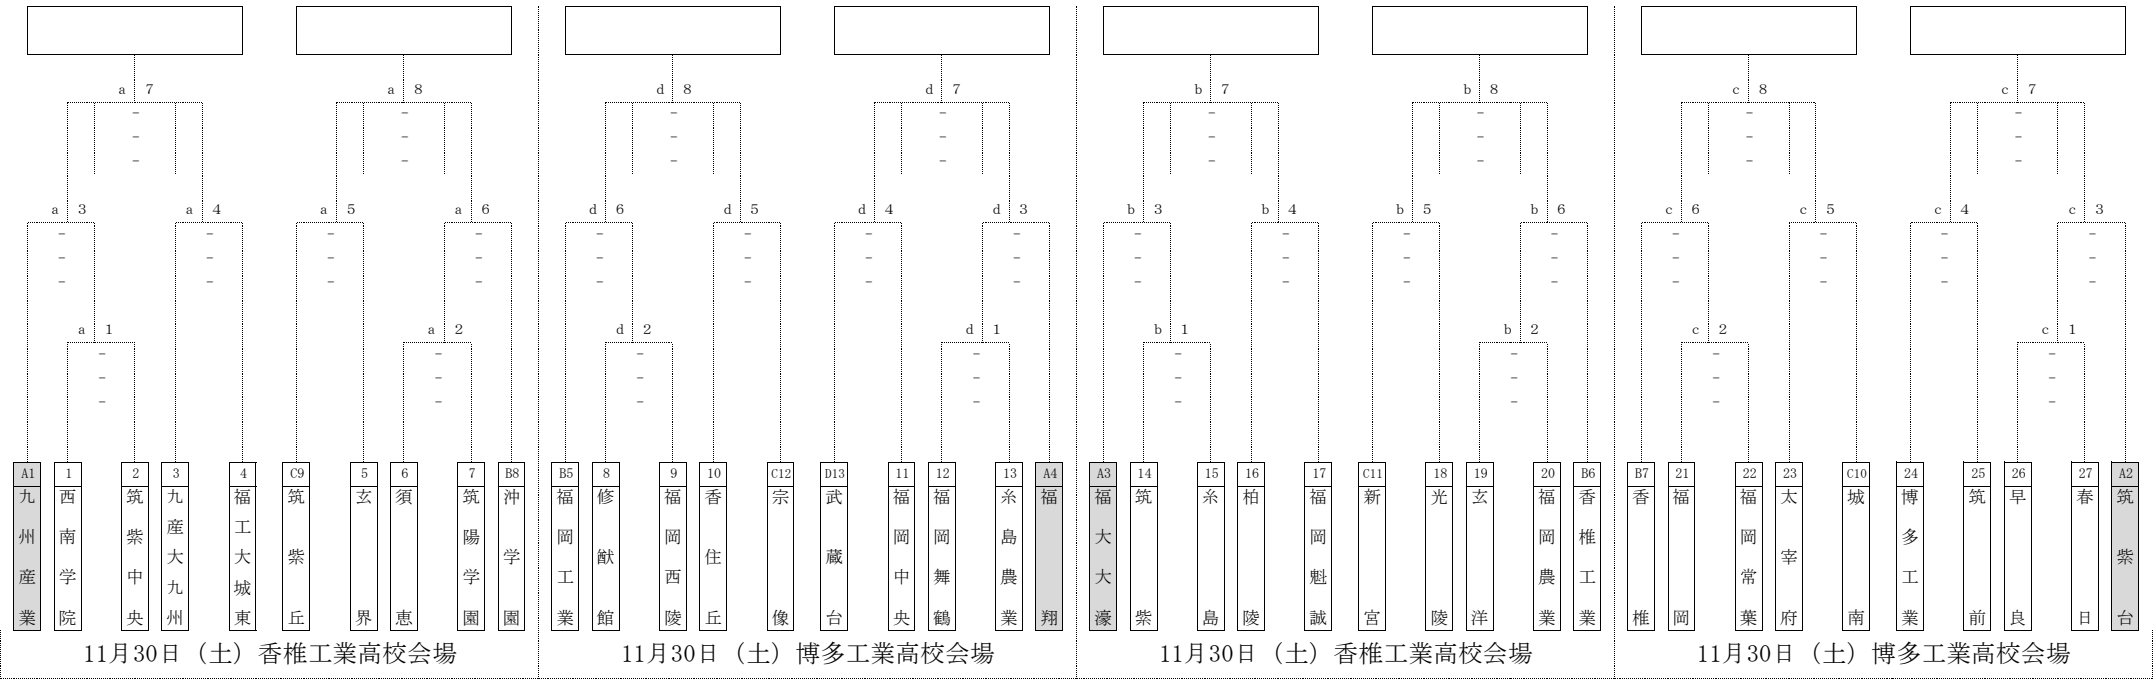

令和元年度 福岡県高等学校バレーボール新人大会中部ブロック予選会

兼 全九州高等学校選抜高等学校バレーボール大会福岡県中部ブロック予選会【男子の部】

期 日  
会 場  
使 用 球

令和元年11月30日(土) 9:00プロトコール  
a・bコート 香椎工業高校 c・dコート 博多工業高校  
モルテン

※ 東福岡高等学校は全国選手権大会出場のため県大会へ推薦出場

8:00より第2試合目のチーム、8:30より第1試合目のチームがコートを使用してください。

第3試合(網掛け)は第1試合のラインズマン・得点・IF・リベロチェックをお願いします。

各チームとも会場に迷惑を掛けないようお願いします。

12月1日(日)・12月7日(土)・12月8日(日)は県大会出場枠を決定する順位決定戦を行います。

11月30日(土)にMRSチーム加入選手一覧を持参してください。

# 福岡県高等学校バレーボール新人大会中部ブロック予選会【男子の部】

期 日 令和元年12月1日(日) 12月7日(土) 12月8日(日) 9:00プロトコール  
 会 場 福岡工業高等学校

12月1日(日) Aコート					12月1日(日) Bコート					
A 1	a7 敗者		-	a8 敗者	B 1	c7 敗者		-	c8 敗者	
A 2	d8 敗者		-	d7 敗者	B 2	b8 敗者		-	b7 敗者	
A 3	1	0		8	0	B 3	2	0	7	0
A 4	3	0		6	0	B 4	4	0	5	0
A 5	A1 敗者		-	A2 敗者	B 5	B1 敗者		-	B2 敗者	
A 6	1	0		7	0	B 6	8	0	6	0
A 7	2	0		5	0	B 7	3	0	4	0

## 順位決定リーグ戦表

	0	0	0	0	0	0	0	0	0	0	0	0	0	勝	負	得セット	失セット	セット率	得点	失点	得点率	順位
		0	0	0	0	0	0	0	0	0	0	0	0	0	0	0	0	#####	0	0	#DIV/0!	
	0		0	0	0	0	0	0	0	0	0	0	0	0	0	0	0	#####	0	0	#DIV/0!	
	0	0		0	0	0	0	0	0	0	0	0	0	0	0	0	0	#####	0	0	#DIV/0!	
	0	0	0		0	0	0	0	0	0	0	0	0	0	0	0	0	#####	0	0	#DIV/0!	
	0	0	0	0		0	0	0	0	0	0	0	0	0	0	0	0	#####	0	0	#DIV/0!	
	0	0	0	0	0		0	0	0	0	0	0	0	0	0	0	0	#####	0	0	#DIV/0!	
	0	0	0	0	0	0		0	0	0	0	0	0	0	0	0	0	#####	0	0	#DIV/0!	
	0	0	0	0	0	0	0		0	0	0	0	0	0	0	0	0	#####	0	0	#DIV/0!	