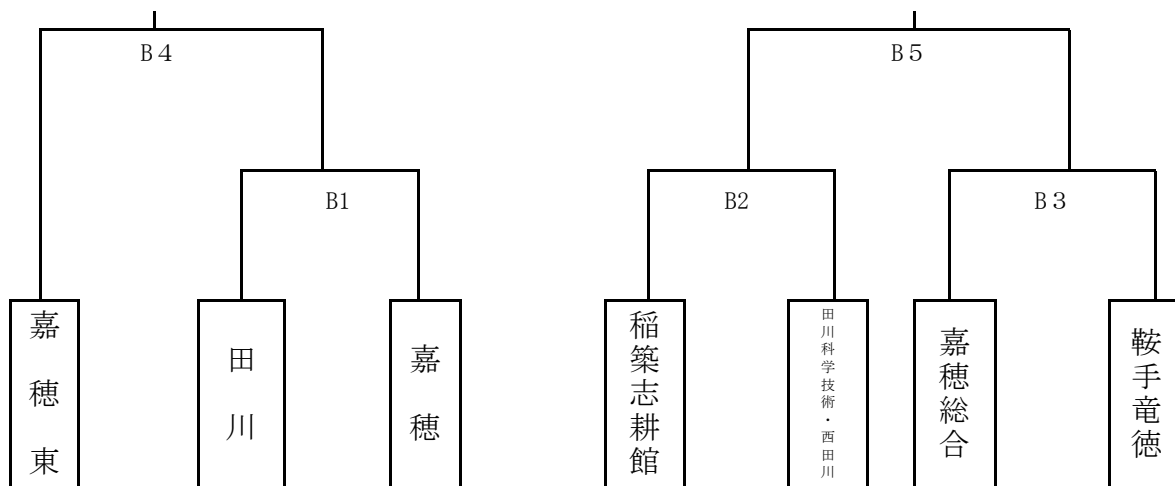

平成31年度福岡県高等学校総合体育大会バレーボール選手権大会 筑豊ブロック予選会

- 1 期 日 平成31年4月21日(日) プロトコール9:30(開館 8:30)
- 2 会 場 男子・女子ともに嘉穂総合高等学校体育館(A・Bコート)
- 3 試合方法 新人大会の上位2チームを除くトーナメント戦
 ※ 上位チーム
 男子 1位 直方 2位 鞍手 女子 1位 田川 2位 直方

- 4 組合せ
 男子(試合球 モルテン)

- 女子(試合球 ミカサ)