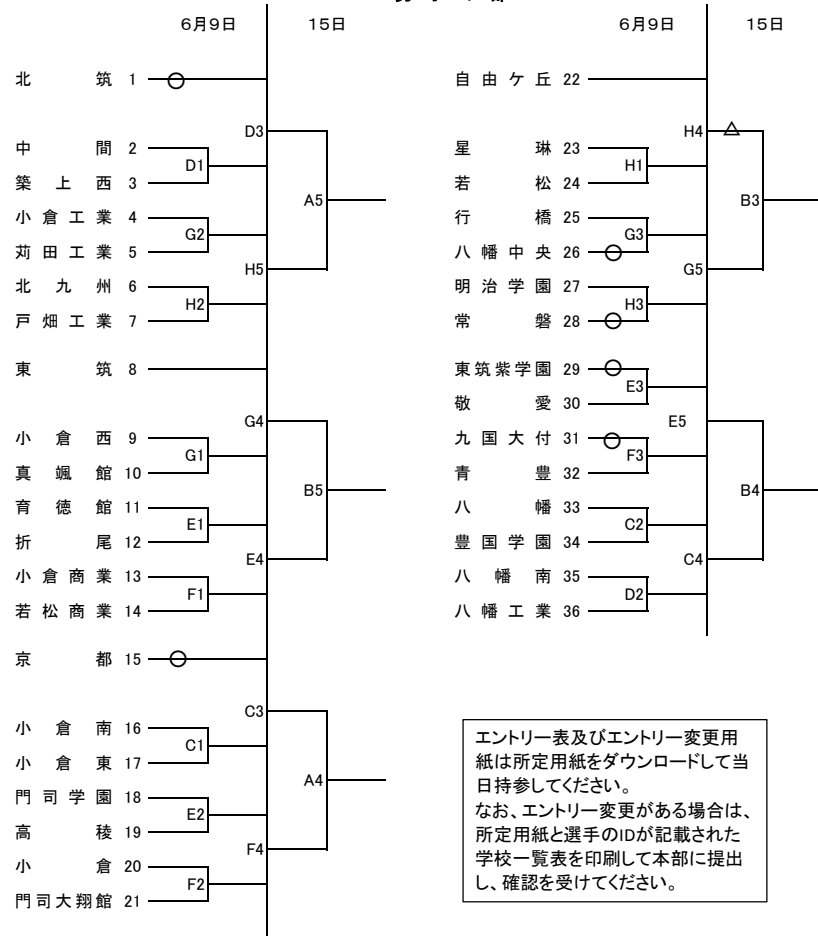

令和元年度福岡県高等学校バスケットボール選手権大会
兼 ウィンターカップ2019 2019年度第72回全国高等学校バスケットボール選手権大会・福岡県予選
北部ブロック予選組合せ

男子の部

女子の部

【会場】

6月8日(土)	I・J	北九州市立高校	K・L	小倉南高校
	M・N	青豊高校		
6月9日(日)	C・D	小倉東高校	E・F	小倉高校
	G・H	真颯館高校		
6月15日(土)	A・B	九国大付高校		