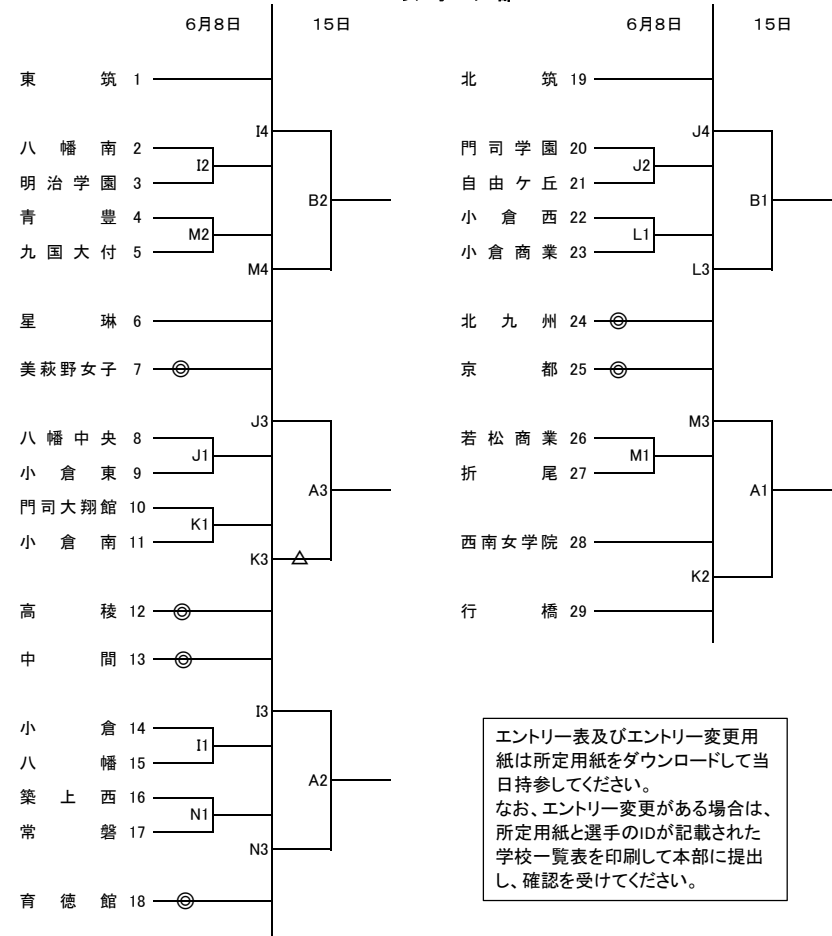

令和元年度福岡県高等学校バスケットボール選手権大会
兼 ウィンターカップ2019 2019年度第72回全国高等学校バスケットボール選手権大会・福岡県予選
北部ブロック予選組合せ

男子の部

女子の部

【会場】

6月8日(土)	I・J	北九州市立高校	K・L	小倉南高校
	M・N	青豊高校		
6月9日(日)	C・D	小倉東高校	E・F	小倉高校
	G・H	真颯館高校		
6月15日(土)	A・B	九国大付高校		